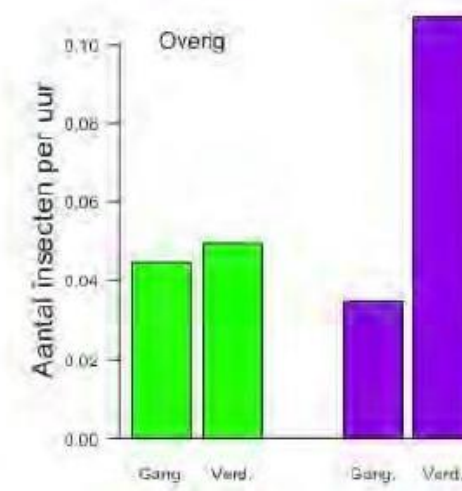

Vliegen/muggen

mieren/bijen

wantsen

motten

haften

overig