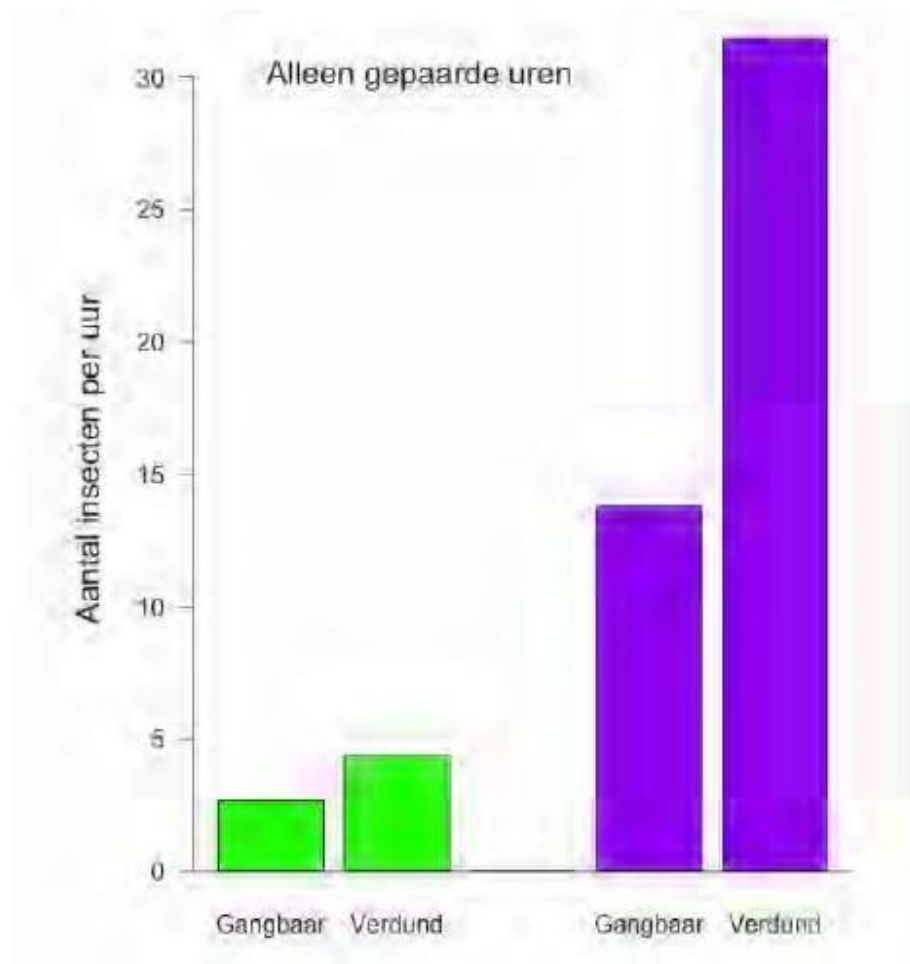

Methode

Monitoring in verdund graan:

- locatie 1 verdunde wintertarwe – reguliere wintertarwe
- locatie 2 verdunde wintertarwe – reguliere wintertarwe
- locatie 3 verdunde zomergerst – reguliere zomergerst

Totaal 6 camera's (per 2 gekoppeld) in maatregel verdund graan, gemiddeld 180 dagen actief per camera, periode van begin april tot begin oktober

Resultaten

Resultaten

Resultaten

Vliegen/muggen

mieren/bijen