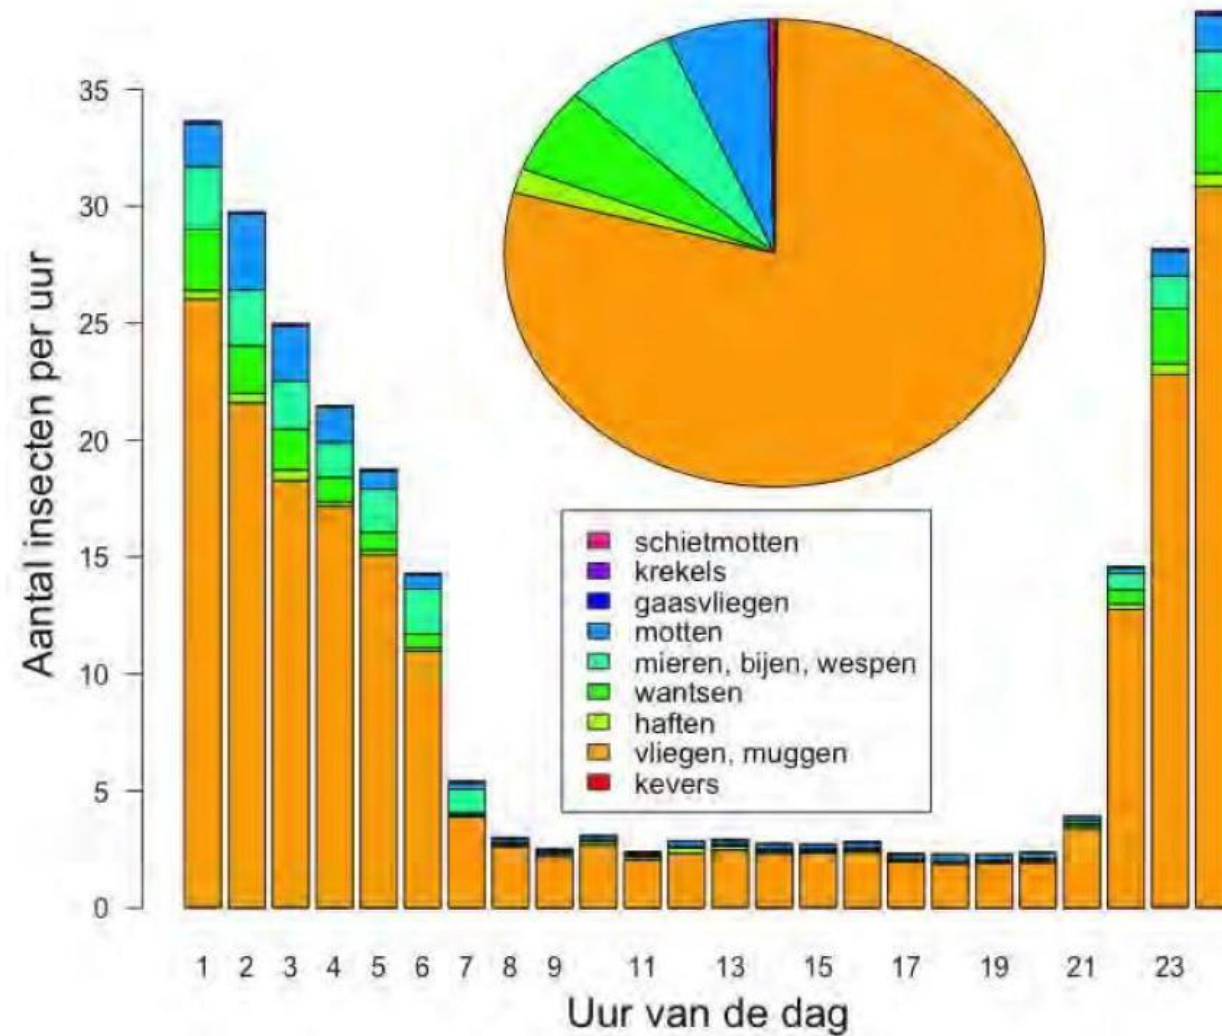

Verdund inzaaien & bloemenranden

Deelnemers en oppervlakte per maatregel

	2022	2023	2024
Aantal agrariërs	11	20	21
Strokenteelt (ha)	13	30	22
Bloemenrand/akker (ha)	7	20	30
Verdund graan (ha)	29	164	226
Totaal Hectare	49	214	278

Monitoring

- **Wat levert het op voor de biodiversiteit?**
- Insecten
- Vogeltellingen
 - Broedvogels (Het Zeeuwse Landschap)
 - Trekvogels (vrijwilligers natuurbeschermingsvereniging De Steltkluut)

Diopsis insectencamera

Methode

Monitoring in verdund graan:

- locatie 1 verdunde wintertarwe – reguliere wintertarwe
- locatie 2 verdunde wintertarwe – reguliere wintertarwe
- locatie 3 verdunde zomergerst – reguliere zomergerst

Totaal 6 camera's (per 2 gekoppeld) in maatregel verdund graan, gemiddeld 180 dagen actief per camera, periode van begin april tot begin oktober

Resultaten

Resultaten

Resultaten

Vliegen/muggen

mieren/bijen