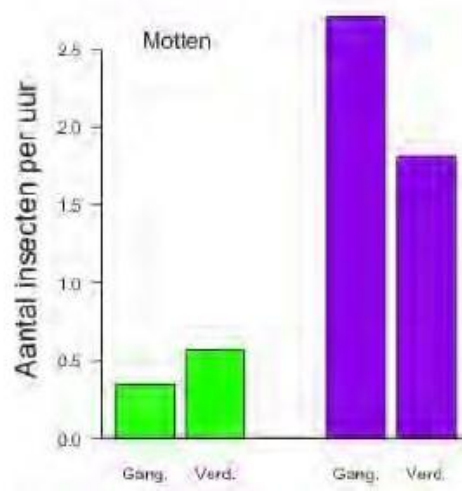

Vliegen/muggen

mieren/bijen

wantsen

motten

haften

overig