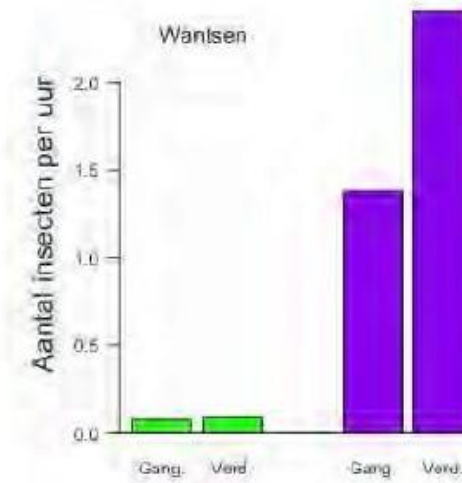

Vliegen/muggen

mieren/bijen

wantsen

motten

haften

overig