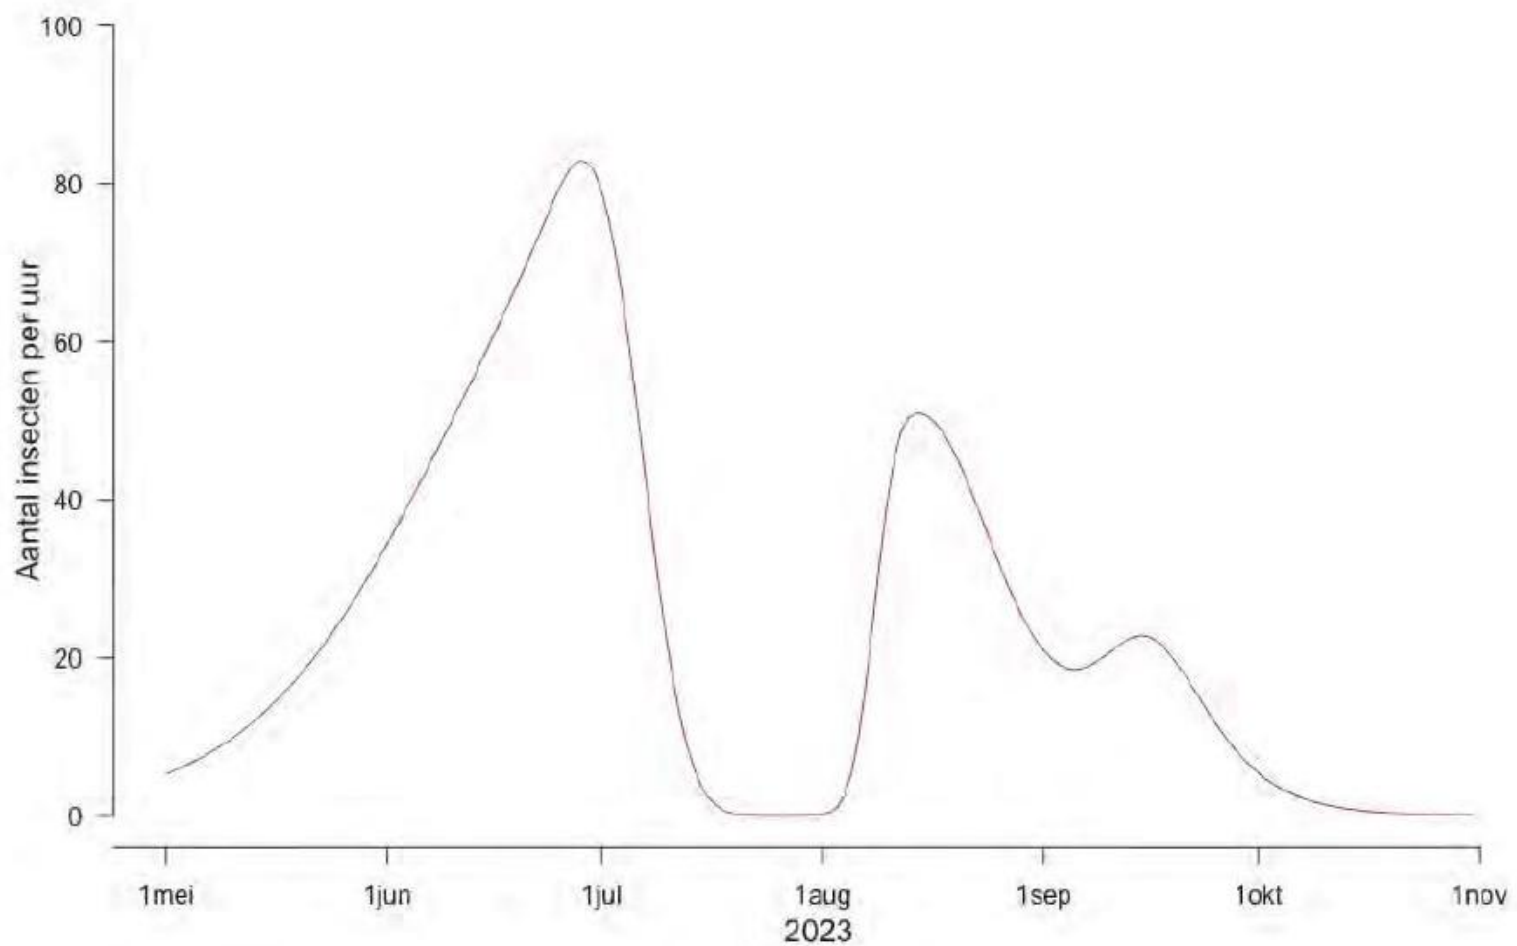

Methode

Monitoring in verdund graan:

- locatie 1 verdunde wintertarwe – reguliere wintertarwe
- locatie 2 verdunde wintertarwe – reguliere wintertarwe
- locatie 3 verdunde zomergerst – reguliere zomergerst

Totaal 6 camera's (per 2 gekoppeld) in maatregel verdund graan, gemiddeld 180 dagen actief per camera, periode van begin april tot begin oktober

Resultaten

Resultaten

Resultaten

Vliegen/muggen

mieren/bijen