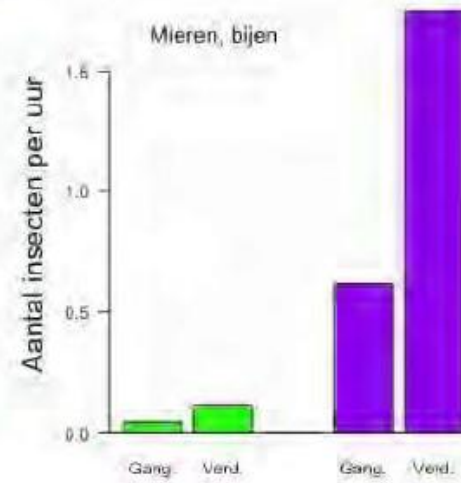

Methode

Monitoring in verdund graan:

- locatie 1 verdunde wintertarwe – reguliere wintertarwe
- locatie 2 verdunde wintertarwe – reguliere wintertarwe
- locatie 3 verdunde zomergerst – reguliere zomergerst

Totaal 6 camera's (per 2 gekoppeld) in maatregel verdund graan, gemiddeld 180 dagen actief per camera, periode van begin april tot begin oktober

Resultaten

Resultaten

Resultaten

Vliegen/muggen

mieren/bijen