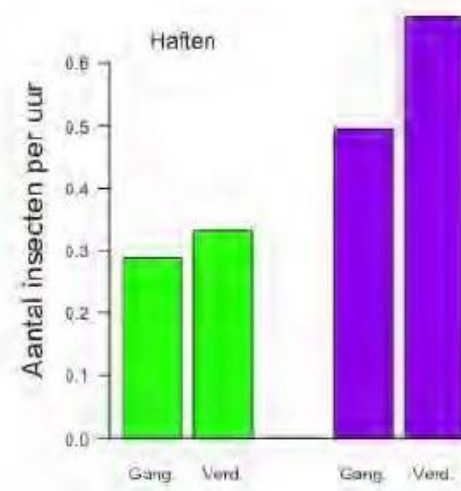

Vliegen/muggen

mieren/bijen

wantsen

motten

haften

overig