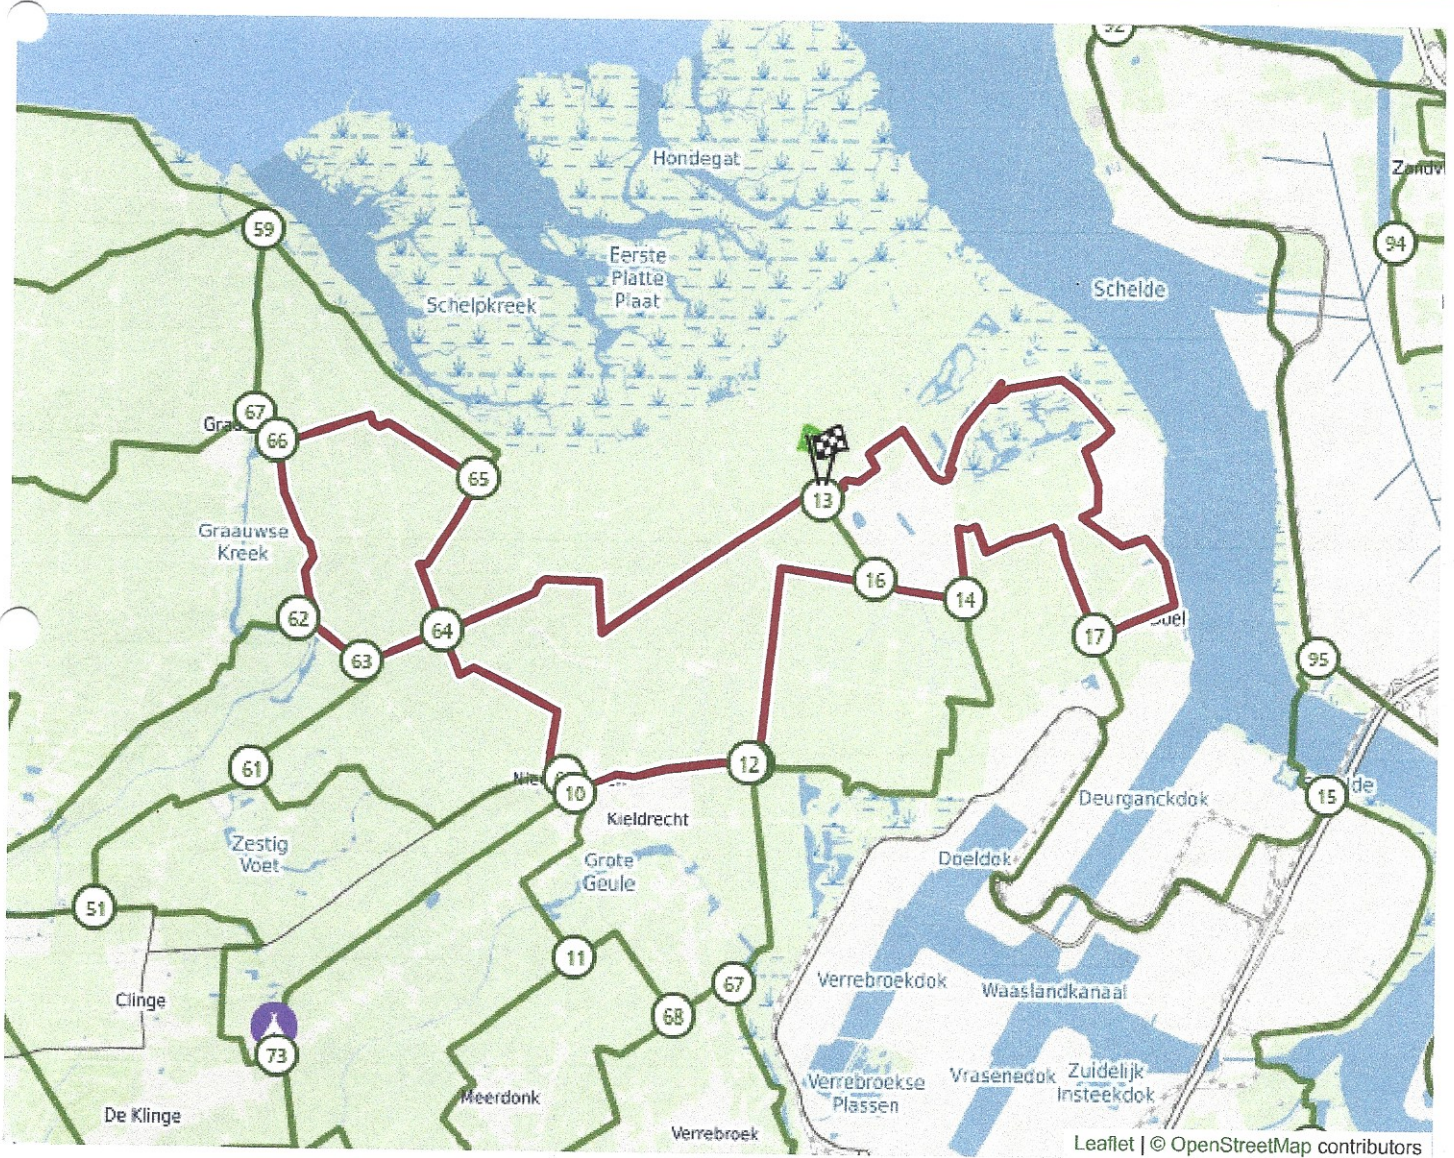

regio('s): Waasland - Zeeland

adres startplaats: Petrusstraat 10, 9130 Kieldrecht (BE)