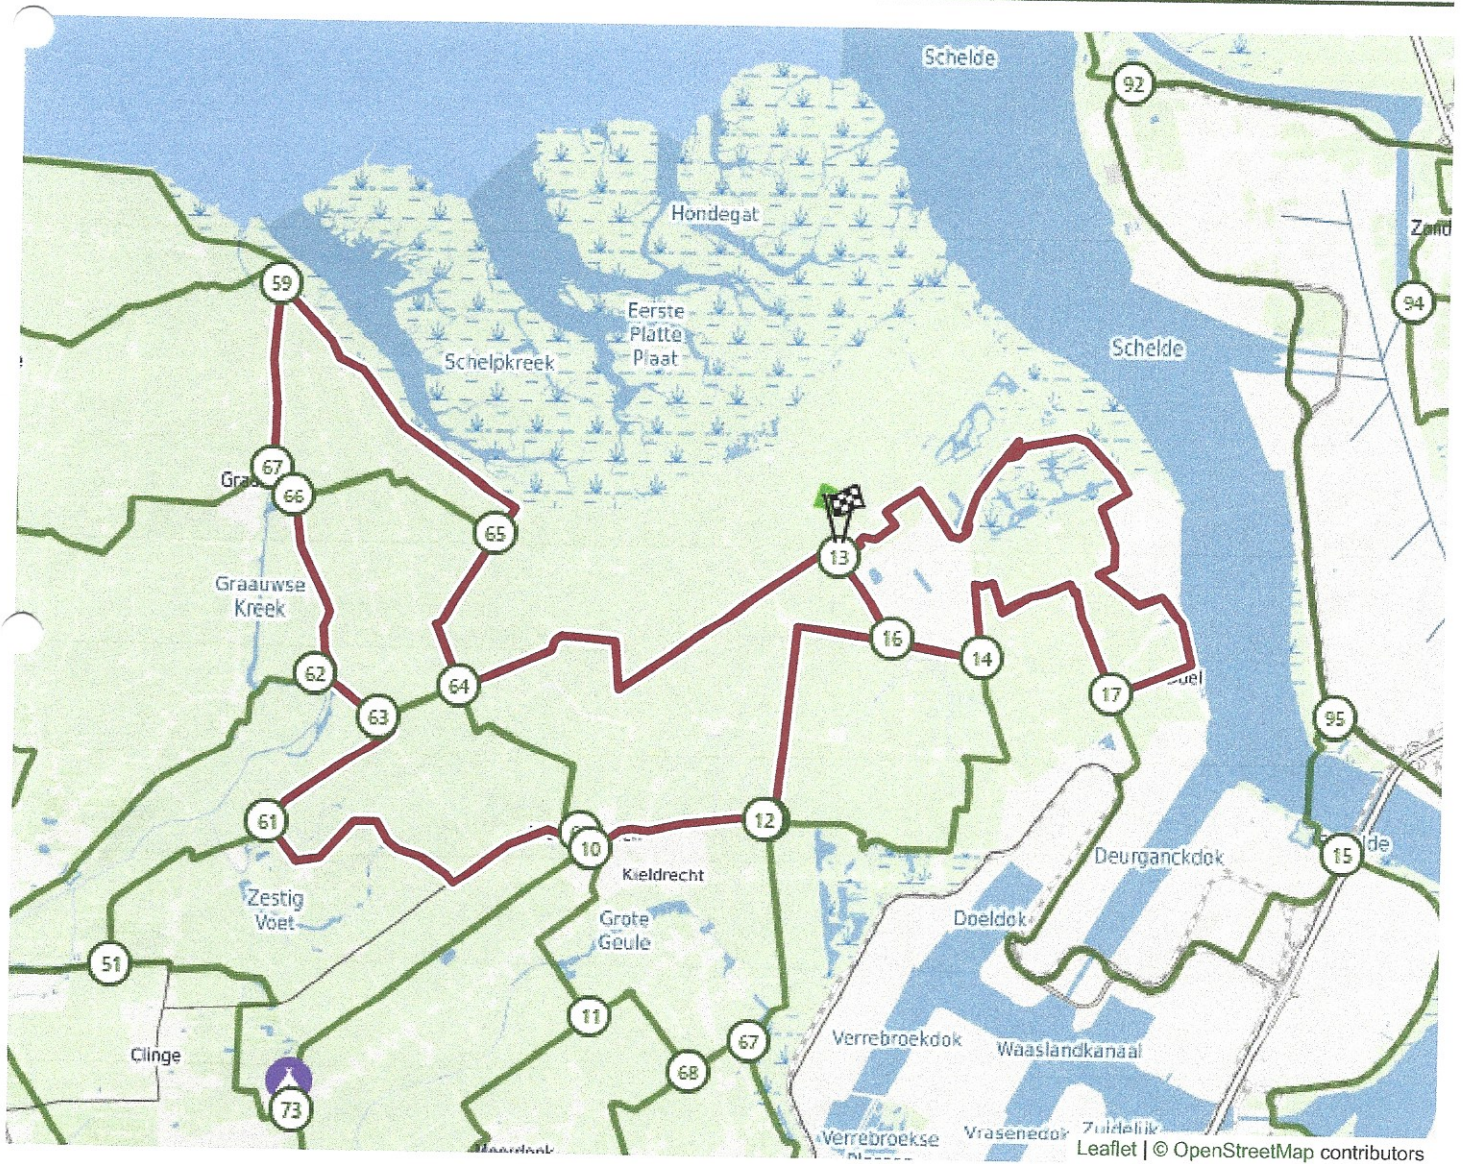

te volgen knooppunten:

regio('s): Waasland - Zeeland

adres startplaats: Petrusstraat 10, 9130 Kieldrecht (BE)

Gebruik je onze app al? Meer info: www.vlaanderen-fietsland.be/app.
Schrijf je gratis op fietsronduwkot.be en ontdek 500 km fietsplezier rond uw kot!

te volgen knooppunten:

regio('s): Zeeland

adres startplaats: Parallelweg 3, 4568 Nieuw-Namen (NL)

Gebruik je onze app al? Meer info: www.vlaanderen-fietsland.be/app.
Schrijf je gratis op fietsronduwkot.be en ontdek 500 km fietsplezier rond uw kot!

te volgen knooppunten:

regio('s): Zeeland

adres startplaats: Parallelweg 3, 4568 Nieuw-Namen (NL)